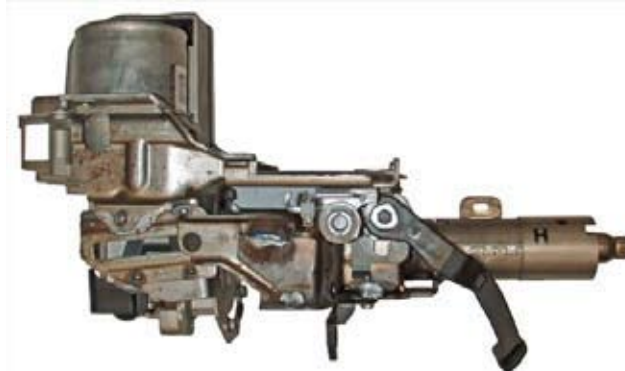

06/2009 -

8200589332

MODUS / GRAND MODUS

RN 6040

09/2004 -

8200124412 - 8200307151 - 8200433517 - 8200751216

SCENIC II (JM0)

RN 6047