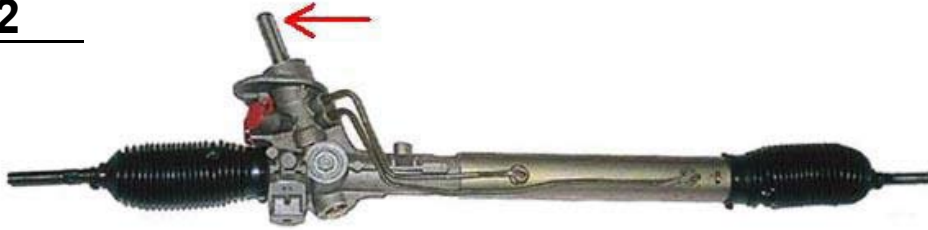

SEAT

ALHAMBRA (7V_)

FO 2095

04/1996 - 03/2000

0280080012101 - 7M1422055K - 7M1422055L - 7M1422061 - 1047937 - 7M1422055K - 7M1422061D

ALHAMBRA (7V_)

FO 2102

04/2000 -

Con Tacca Su Alberino

0280080032101 - 7M3422061B - 7M3422061CX - 1108773 - 7M3422061A - 7M3422061B - YM213503AA

AROSA (6H)

VW 2213

05/1997 - 06/2004

Lunghezza Totale (MM) 1175

6K1422061AX - 6N1419105 - 6N1422051 - 6N1422061A - 6N1422061BX - 6N1422061C - 6N1422061CX
6N1422061EX - 6N1422062CX