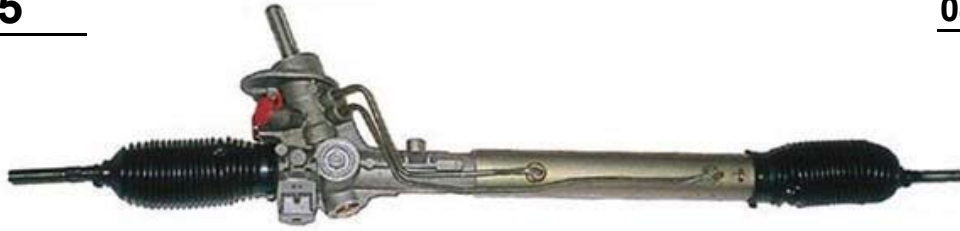

SEAT

ALHAMBRA (7V_)

FO 2095

04/1996 - 03/2000

0280080012101 - 7M1422055K - 7M1422055L - 7M1422061 - 1047937 - 7M1422055K - 7M1422061D