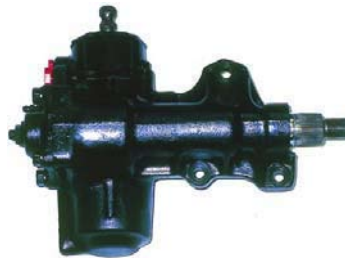

MITSUBISHI

GALANT VI (EA_)

MT 2500

09/1996 - 10/2004

MR171516 - MR198372 - MR455283 - MR455671

GALANT VI (EA_)

MT 2501

09/2000 - 10/2004

L 200

MT 2502

10/1986 -

MR133333 - MR418000

L 200

MT 2503

11/2005 -

MB379315 - MB553774

LANCER VI (CK/P_A)

MT 2504

09/1995 -

57700M2010 - MB553151

MITSUBISHI

PAJERO (L04_G, L14_G)

MT 2505

12/1982 - 12/1990

Attacchi Sfalsati

MB46505A - MR112835 - MR267974

PAJERO (V2_W, V4_W)

MT 2506

12/1990 - 06/2000

Attacchi In Linea

9628552 - MB46094A - MB673677 - MR267973

PAJERO (V60_V70)