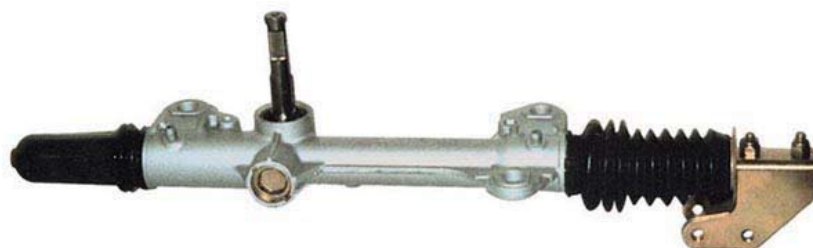

Attacchi Tiranti 2 Tacche

400054 - 4000W6 - 4000W8 - 9620470430

106

CT 1076

08/1991 -

Attacchi Tiranti 2 Fori

400053 - 400054 - 9620470430

107

CT 1072

06/2005 -

4001.35 - 45500-0H010

205 I (741A/C)

PE 1178

02/1983 - 10/1987

Alberino Rigato

400021 - 400023 - 400556 - 9404005520 - 9455304467