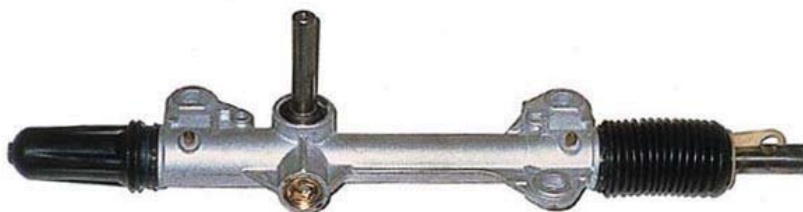

PEUGEOT

1007

PE 1187

04/2005 -

4000VP

106

PE 1177

04/1996 -

Attacchi Tiranti 2 Tacche

400054 - 4000W6 - 4000W8 - 9620470430

106

CT 1076

08/1991 -

Attacchi Tiranti 2 Fori

400053 - 400054 - 9620470430

107