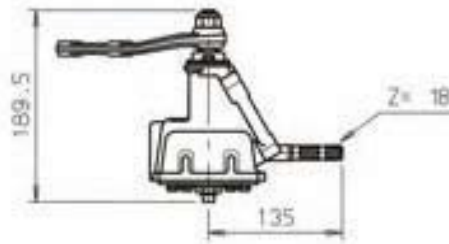

126 BIS

FI 1084

06/1987 -

Lunghezza Totale (MM) 840

127

FI 1086

06/1969 - 10/1982

Lunghezza Totale (MM) 730

127

FI 1087

10/1982 -

Lunghezza Totale (MM) 840

FIAT

FI 1081

500 F / L

01/1957 - 01/1976